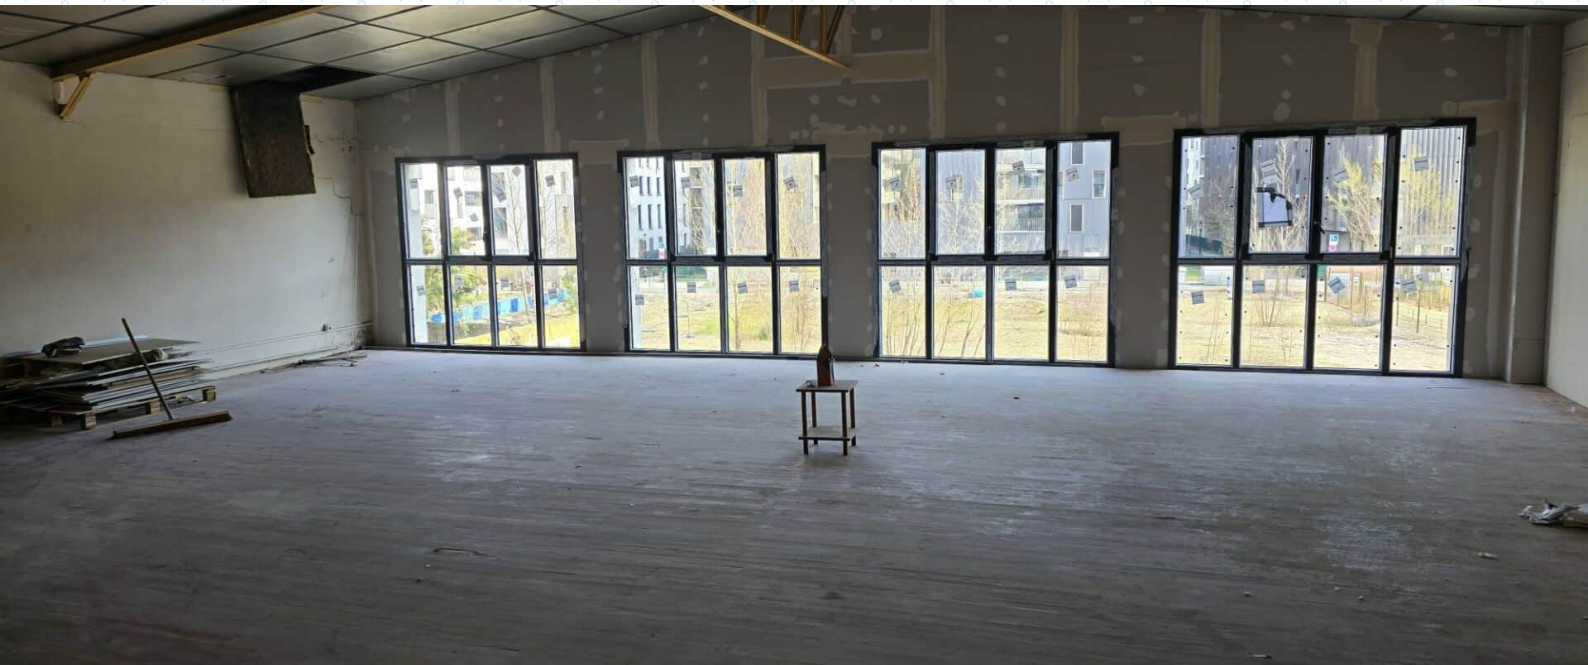

FICHE COMMERCIALE

À LOUER – Local professionnel 140 m² – Idéalement situé à Bordeaux

Activité : Tous commerces sauf nuisances

Localisation : Bordeaux

Superficie : 140 m²

Montant : 21 000,00€ (Prix Hors FAI)

Description :

Très beau local de 140 m² entièrement rénové, bénéficiant de très belles vues et d'une luminosité exceptionnelle. Un espace agréable à vivre et à travailler, idéal pour une activité recherchant volume, clarté et standing.

Caractéristiques :

140 m²

Parquet massif au sol

Très lumineux (grandes ouvertures)

Très belles vues dégagées

Rénovation récente

Aucun travaux à prévoir

Idéal pour :